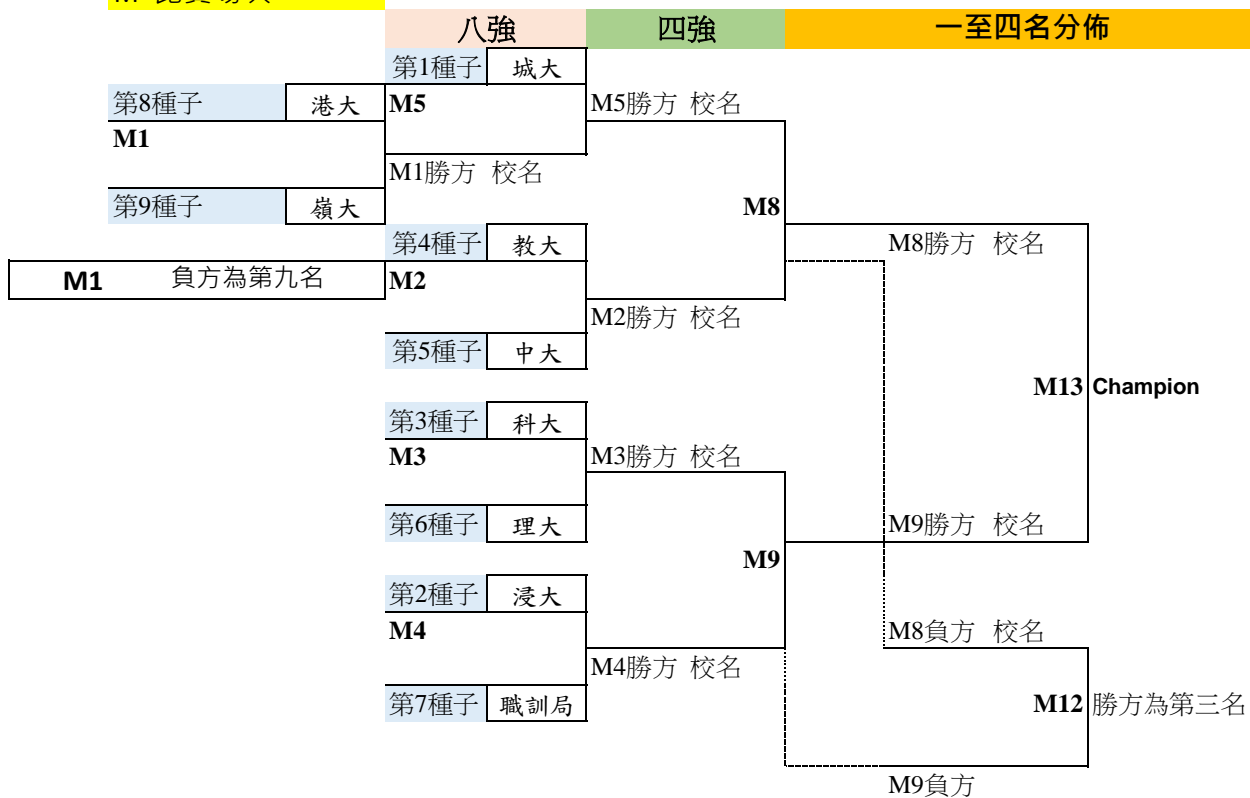

2020 – 2021 年度大專女子足球比賽賽程表

M=比賽場次

Champion	M13勝方	_____
1st Runner-up	M13負方	_____
2nd Runner-up	M12勝方	_____
3rd Runner-up	M12負方	_____
5th	M11勝方	_____
6th	M11負方	_____
7th	M10勝方	_____
8th	M10負方	_____
9th	M1負方	_____

請按項目自行更改

校名及去年種子排名	
1 城大	2 浸大
4 教大	3 科大
5 中大	6 理大
8 港大	7 職訓局
9 嶺大	10 _____
12 _____	11 _____

沒有參加賽事

公大	珠海
樹仁	恒大

五至八名分佈

香港大專體育協會
女子足球賽 (2020-2021)

賽程表

比賽地點：香港教育大學白石角運動中心-足球場

A組隊伍 (球衣顏色(TBC))		B組隊伍 (球衣顏色(TBC))	
城大 (藍/白)		浸大 (藍/粉紅)	
教大 (粉紅/淺灰)		科大 (藍/白)	
中大 (黃/紫)		理大 (白/紅)	
港大 (藍/粉紅)		職訓局 (藍/粉白)	
		嶺大 (藍/白)	

更新日期：8 March, 2021

日期	時間	賽事	組別	成績
2021年3月20日 (星期六) 場監: 韓政龍先生	12:30	大專男足借場比賽 USFHK Men's soccer competition		
	18:00			
2021年3月27日 (星期六) 場監: 韓政龍先生	12:30	教大 對 中大	M2	
	14:15	港大 對 嶺大	M1	
	16:00	科大 對 理大	M3	
2021年4月3日 (星期六) 場監: 韓政龍先生 (Easter Holiday)	12:30	浸大 對 職訓局	M4	
	14:15	城大 對 M1勝方	M5	
2021年4月10日 (星期六) 場監: 韓政龍先生	12:30	M3負方 對 M4負方	M6	
	14:15	M5負方 對 M2負方	M7	
	16:00	M5勝方 對 M2勝方	M8	準決賽
2021年4月17日 (星期六) 場監: 韓政龍先生	12:30	M3勝方 對 M4勝方	M9	準決賽
	14:15	M7負方 對 M6負方	M10	七八名次
	16:00	M7勝方 對 M6勝方	M11	五六名次
2021年4月24日 (星期六) 場監: 韓政龍先生	12:30	M8負方 對 M9負方	M12	季軍賽
	14:15	季殿軍 頒獎禮		
	14:30	M8勝方 對 M9勝方	M13	冠軍賽
	16:15	冠亞軍 頒獎禮		
2021年5月1日 (星期六) 場監: 韓政龍先生	後備日			