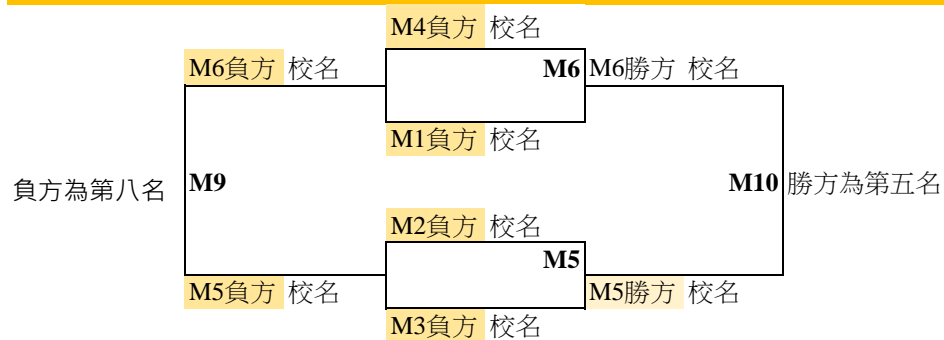

2020 – 2021 年度大專女子足球比賽賽程表

M=比賽場次

Champion	M13勝方	_____
1st Runner-up	M13負方	_____
2nd Runner-up	M12勝方	_____
3rd Runner-up	M12負方	_____
5th	M11勝方	_____
6th	M11負方	_____
7th	M10勝方	_____
8th	M10負方	_____
9th	M1負方	_____

請按項目自行更改

校名及去年種子排名	
1 城大	2 浸大
4 教大	3 科大
5 中大	6 理大
8 港大	7 職訓局
9 嶺大	10 _____
12 _____	11 _____

沒有參加賽事

公大	珠海
樹仁	恒大

五至八名分佈

香港大專體育協會
女子足球賽 (2020-2021)

賽程表

比賽地點：香港教育大學白石角運動中心-足球場